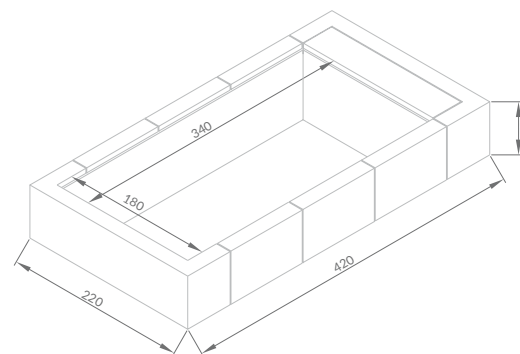

FINITIONS ESTHETIQUES

- > Panneaux extérieurs en fibre synthétique tressée, sur châssis en aluminium. Couleurs: Laghetto white, grey, coffee.*

PLAYA

PLAYA LIVING

MOD.	SPECCHIO D'ACQUA water size miroir d'eau (m)	INGOMBRO TOTALE total encumbrance encombrement totale (m)	ALTEZZA ACQUA water height hauteur de l'eau (cm)	ALTEZZA TOTALE total height hauteur totale (cm)	VOLUME (l)
PLAYA 1	1,4 x 1,80	2,20 x 2,20	55	70	1200
PLAYA 2	2,40 x 1,80	3,20 x 2,20	55	70	2000
PLAYA 3	3,40 x 1,80	4,20 x 2,20	55	70	3000