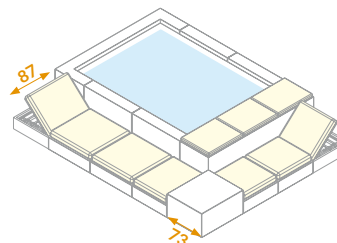

ESEMPI DI COMPOSIZIONE CONFIGURATIONS EXEMPLES EXEMPLES D'AGENCEMENT