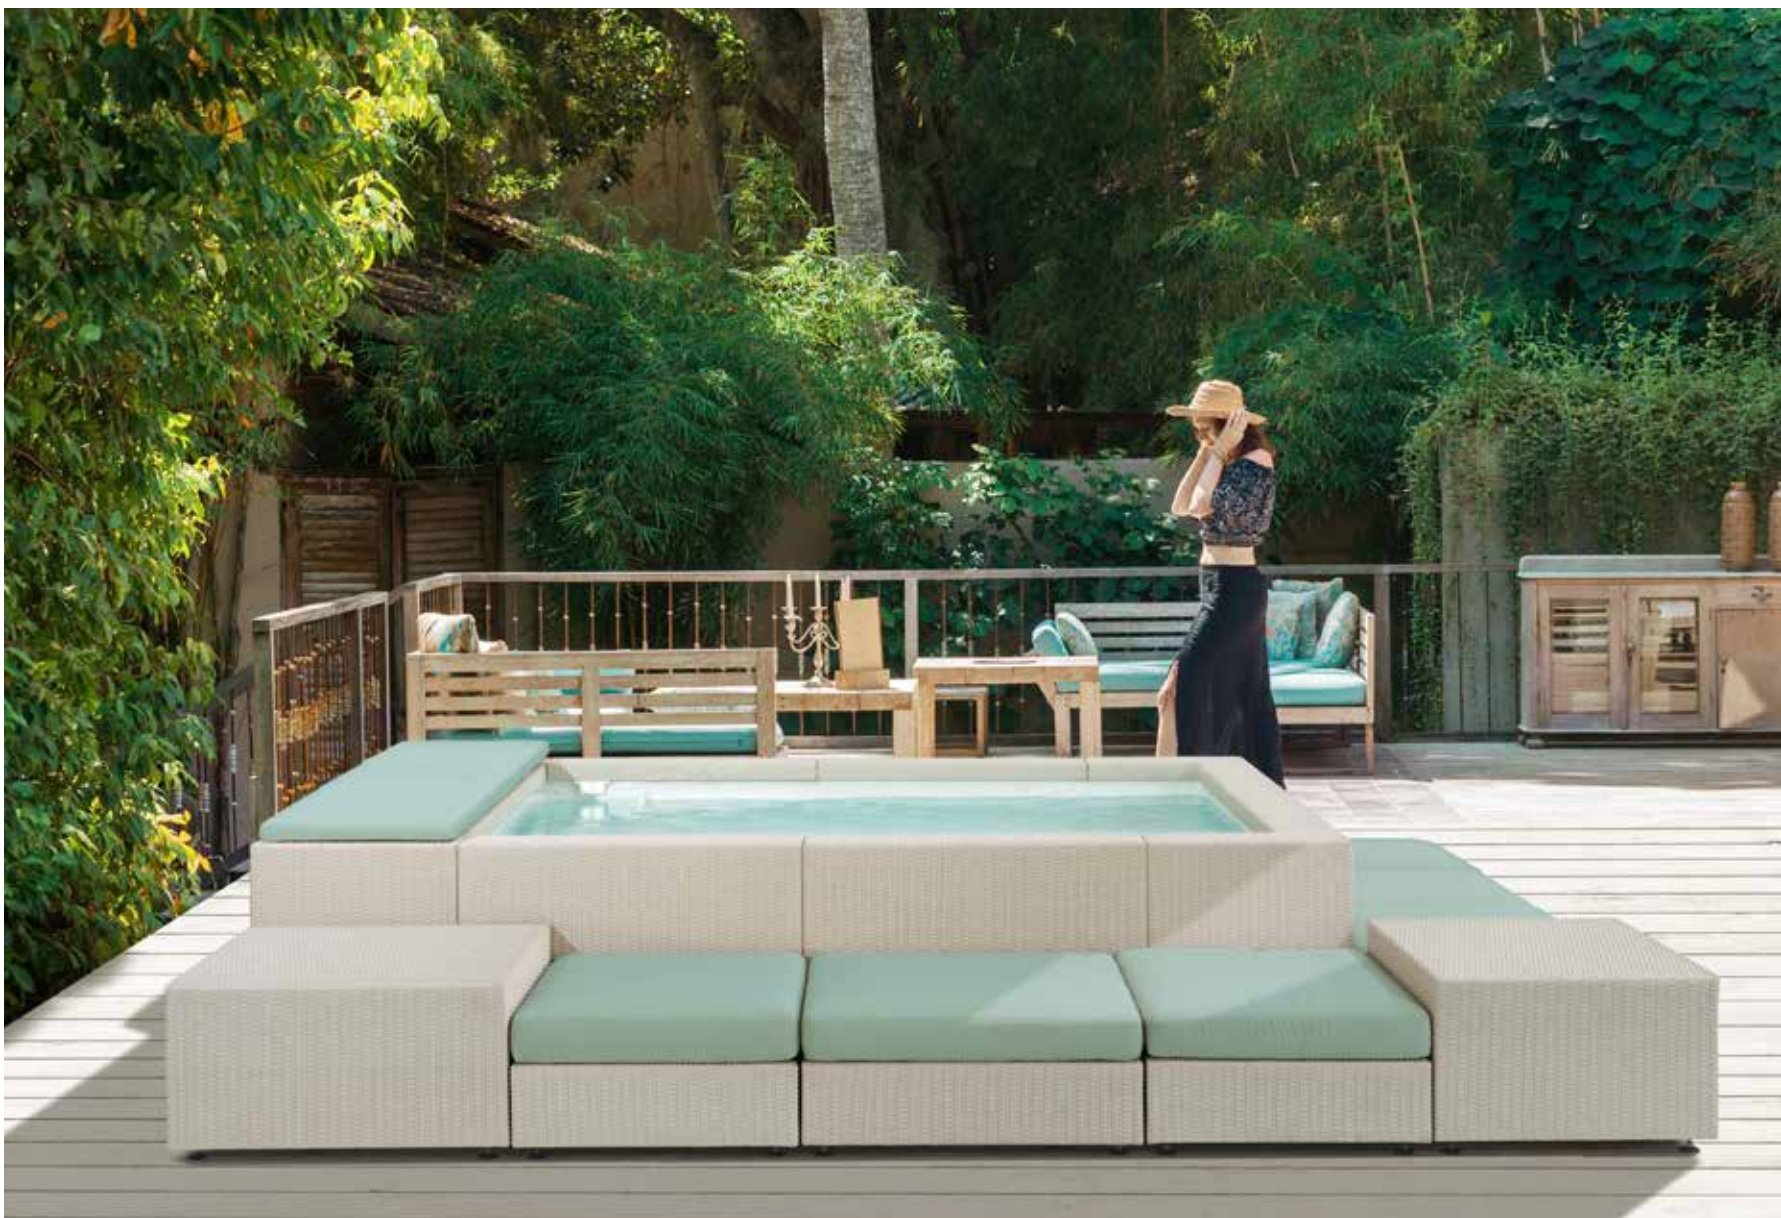

PLAYA 2 LIVING - Laghetto white