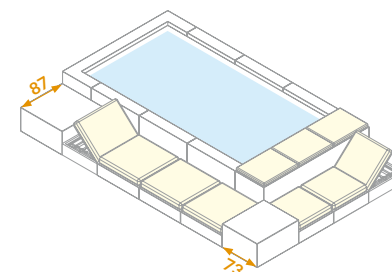

ESEMPI DI COMPOSIZIONE CONFIGURATIONS EXEMPLES EXEMPLES D'AGENCEMENT