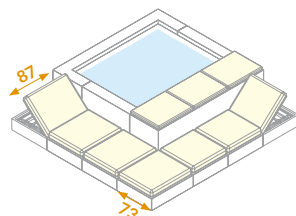

ESEMPI DI COMPOSIZIONE CONFIGURATIONS EXEMPLES EXEMPLES D'AGENCEMENT