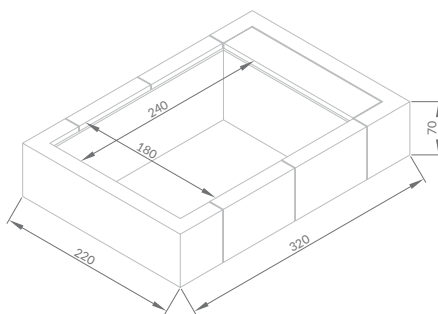

FINITIONS ESTHETIQUES

- > Panneaux extérieurs en fibre synthétique tressée, sur châssis en aluminium. Couleurs: Laghetto white, grey, coffee.*

PLAYA

PLAYA LIVING

MOD.	SPECCHIO D'ACQUA water size miroir d'eau (m)	INGOMBRO TOTALE total encumbrance encombrement totale (m)	ALTEZZA ACQUA water height hauteur de l'eau (cm)	ALTEZZA TOTALE total height hauteur totale (cm)	VOLUME (l)
PLAYA 1	1,4 x 1,80	2,20 x 2,20	55	70	1200
PLAYA 2	2,40 x 1,80	3,20 x 2,20	55	70	2000
PLAYA 3	3,40 x 1,80	4,20 x 2,20	55	70	3000