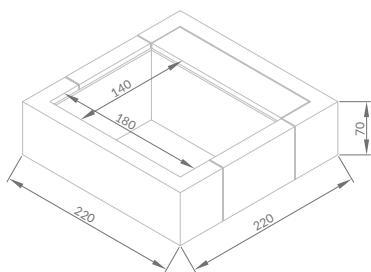

FINITIONS ESTHETIQUES

- > Panneaux extérieurs en fibre synthétique tressée, sur châssis en aluminium. Couleurs: Laghetto white, grey, coffee.*

PLAYA

PLAYA LIVING

MOD.	SPECCHIO D'ACQUA water size miroir d'eau (m)	INGOMBRO TOTALE total encumbrance encombrement totale (m)	ALTEZZA ACQUA water height hauteur de l'eau (cm)	ALTEZZA TOTALE total height hauteur totale (cm)	VOLUME (l)
PLAYA 1	1,4 x 1,80	2,20 x 2,20	55	70	1200
PLAYA 2	2,40 x 1,80	3,20 x 2,20	55	70	2000
PLAYA 3	3,40 x 1,80	4,20 x 2,20	55	70	3000